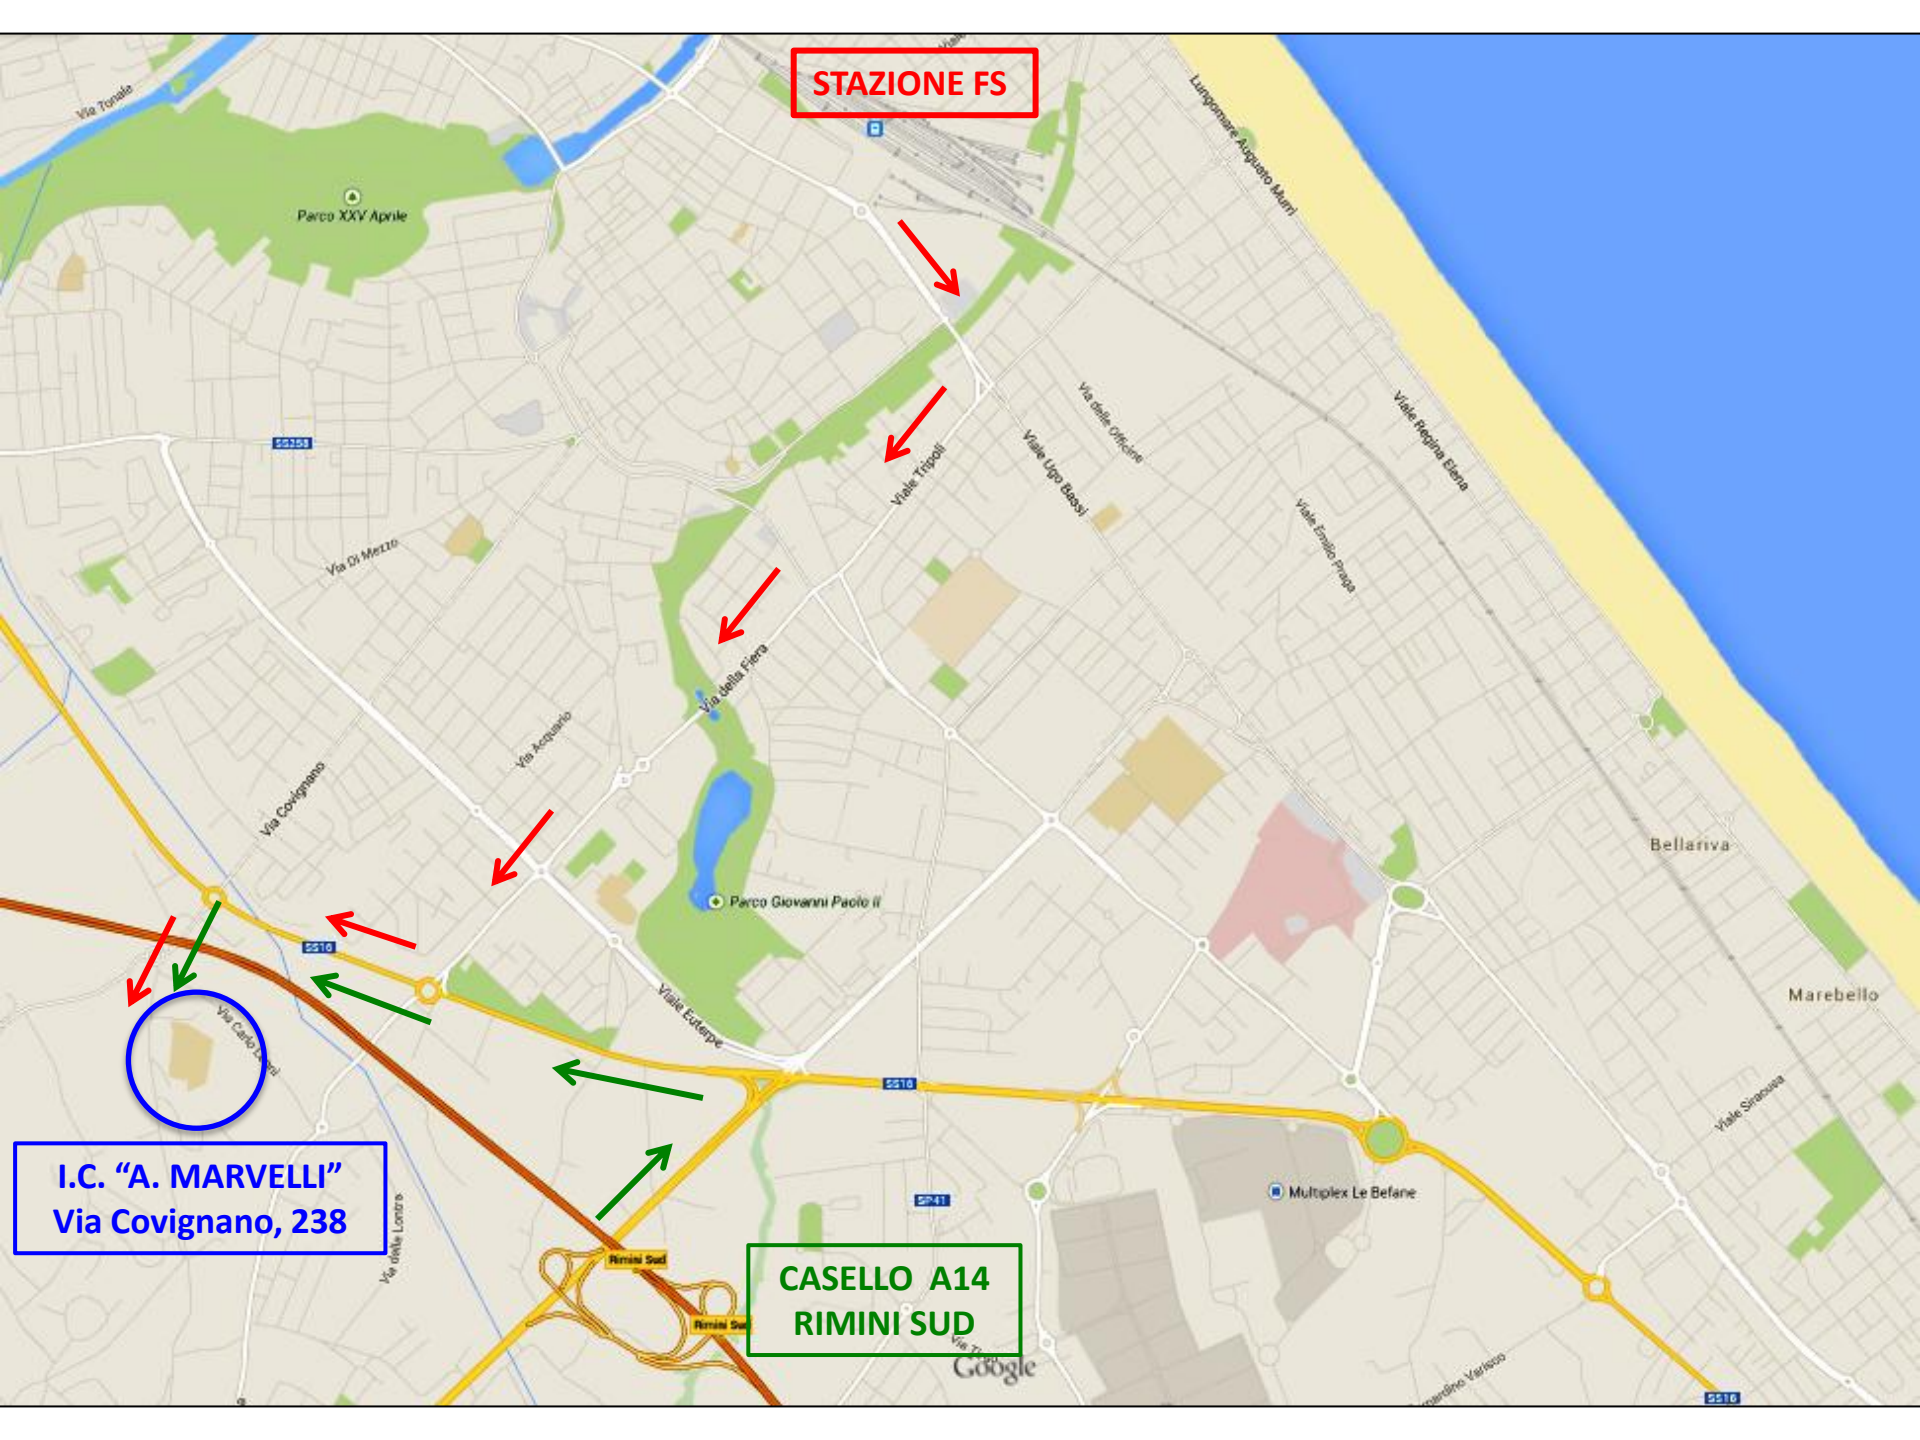

STAZIONE FS

I.C. "A. MARVELLI"
Via Covignano, 238

CASELLO A14
RIMINI SUD

Istituto Comprensivo "Alberto Marvelli"
Via Covignano, 238
47923 Rimini (RN)

**Autobus di linea n. 15
Fermata di Seminario Scuole – Seminario Covignano**